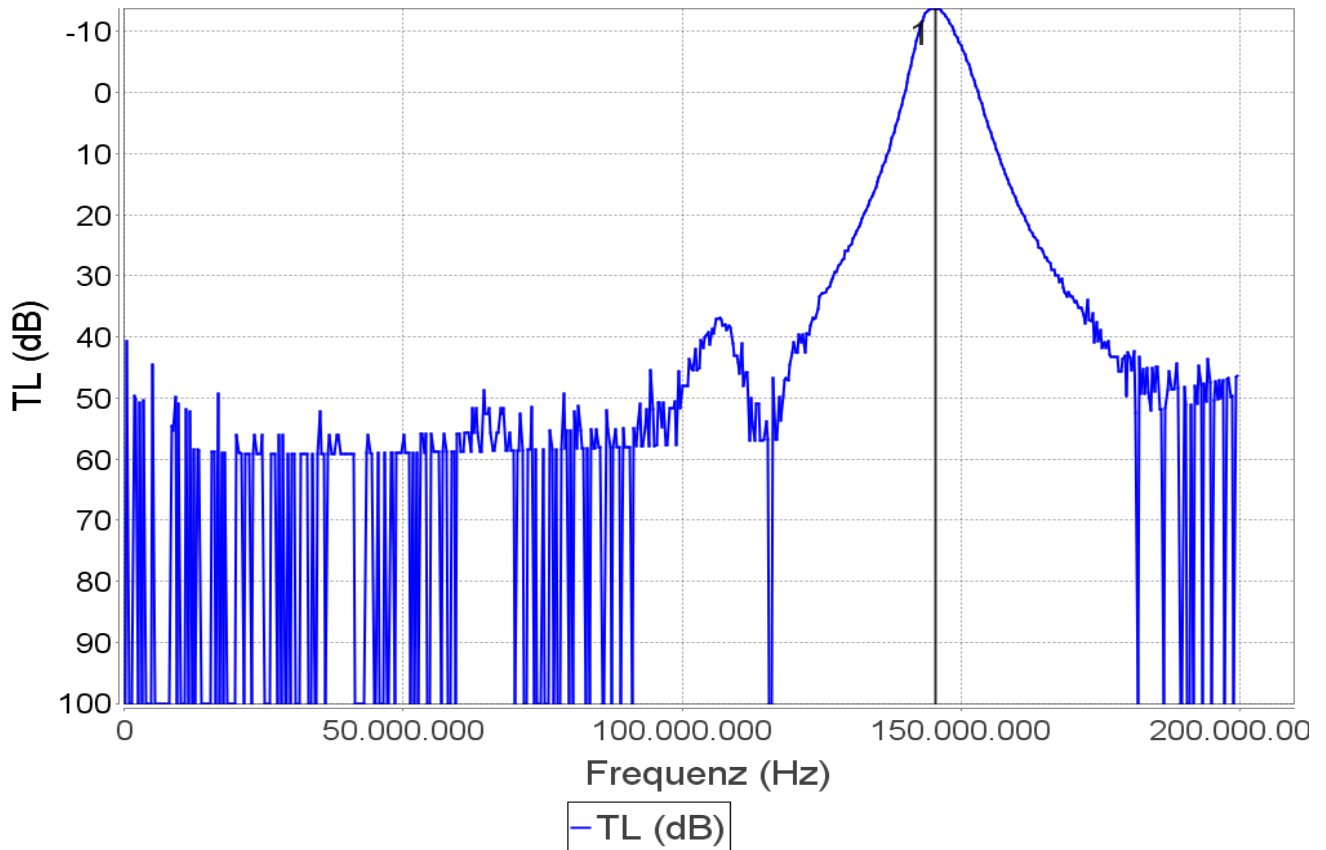

# Burdewick 2m Preamp - VV ein

Marke	Frequenz	SWV	RL	TL	Phase	Z	Rs	Xs
1	145.360.376	0,00:1	0,00	-13,81	104,1	0,0	0,0	0,0

## Kommentar:

Date: 15.03.11 16:33  
 Mode: Durchgang  
 Analyser: mini radio solutions - miniVNA pro  
 Scan: 100.000Hz - 199.999.600Hz

Aufbau DUT-50cm RG58-HAT20-VV-HAT3-DET

Kalibriert auf diesen Messaufbau!