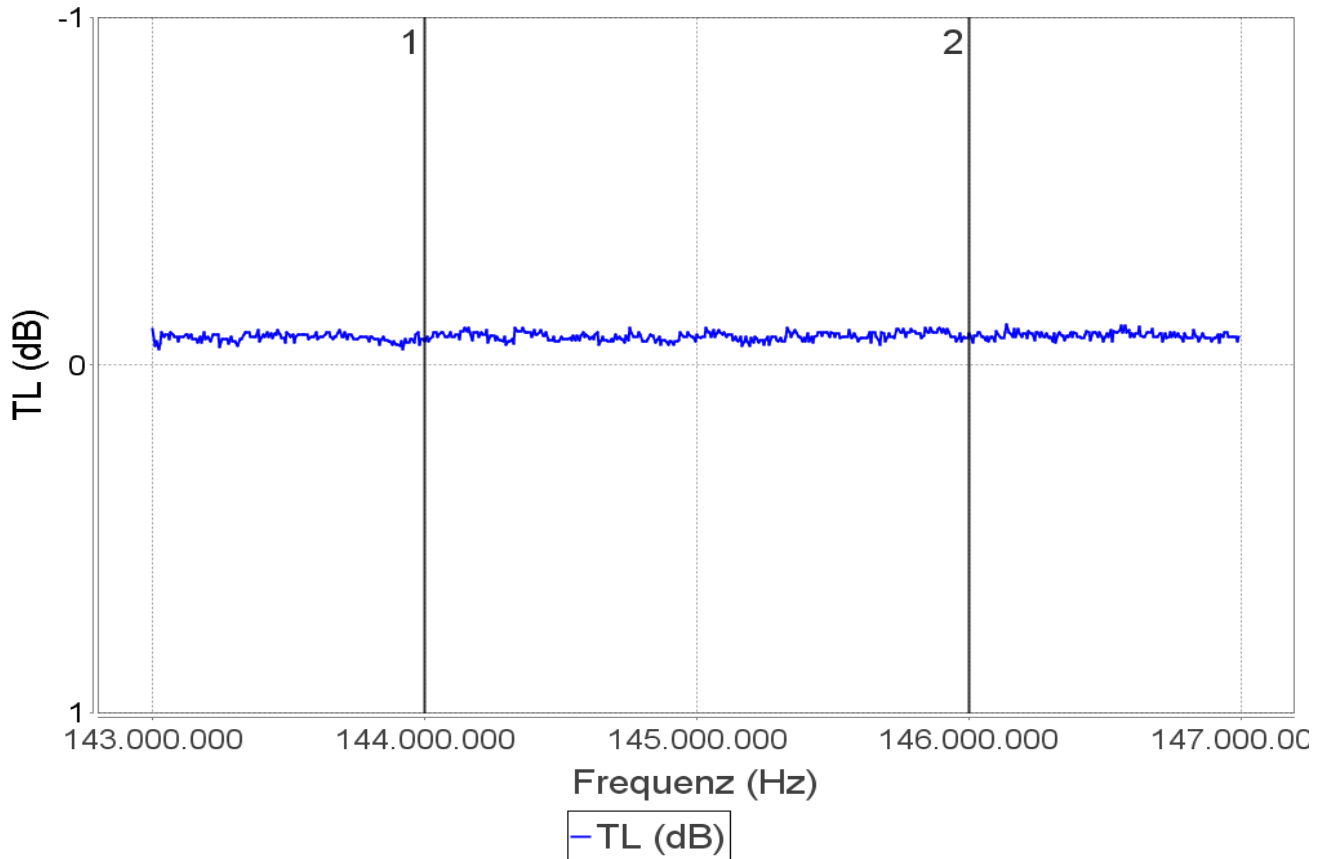

# Burdewick 2m Preamp - VV ein

Marke	Frequenz	SWV	RL	TL	Phase	Z	Rs	Xs
1	143.999.900	0,00:1	0,00	-0,07	0,0	0,0	0,0	0,0
2	145.999.700	0,00:1	0,00	-0,09	0,0	0,0	0,0	0,0

## Kommentar:

Date: 15.03.11 17:04  
 Mode: Durchgang  
 Analyser: mini radio solutions - miniVNA pro  
 Scan: 143.000.000Hz - 146.999.600Hz

Aufbau DUT-50cm RG58-HAT20-VV-HAT3-DET

Kalibriert auf diesen Messaufbau!