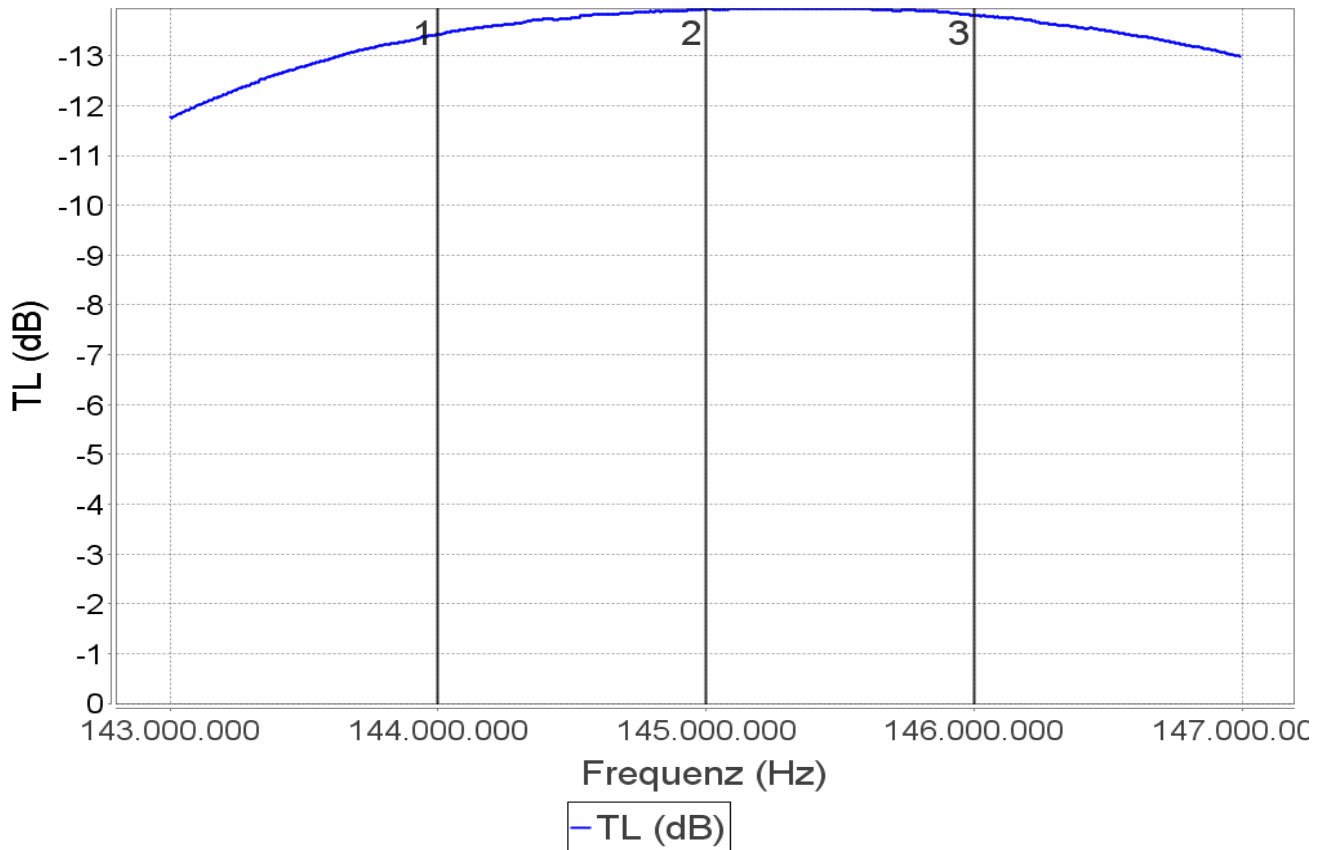

Burdewick 2m Preamp - VV ein

Marke	Frequenz	SWV	RL	TL	Phase	Z	Rs	Xs
1	143.999.900	0,00:1	0,00	-13,43	153,4	0,0	0,0	0,0
2	144.999.800	0,00:1	0,00	-13,94	116,9	0,0	0,0	0,0
3	145.999.700	0,00:1	0,00	-13,82	82,3	0,0	0,0	0,0

Kommentar:

Date: 15.03.11 17:05
 Mode: Durchgang
 Analyser: mini radio solutions - miniVNA pro
 Scan: 143.000.000Hz - 146.999.600Hz

Aufbau DUT-50cm RG58-HAT20-VV-HAT3-DET

Kalibriert auf diesen Messaufbau!