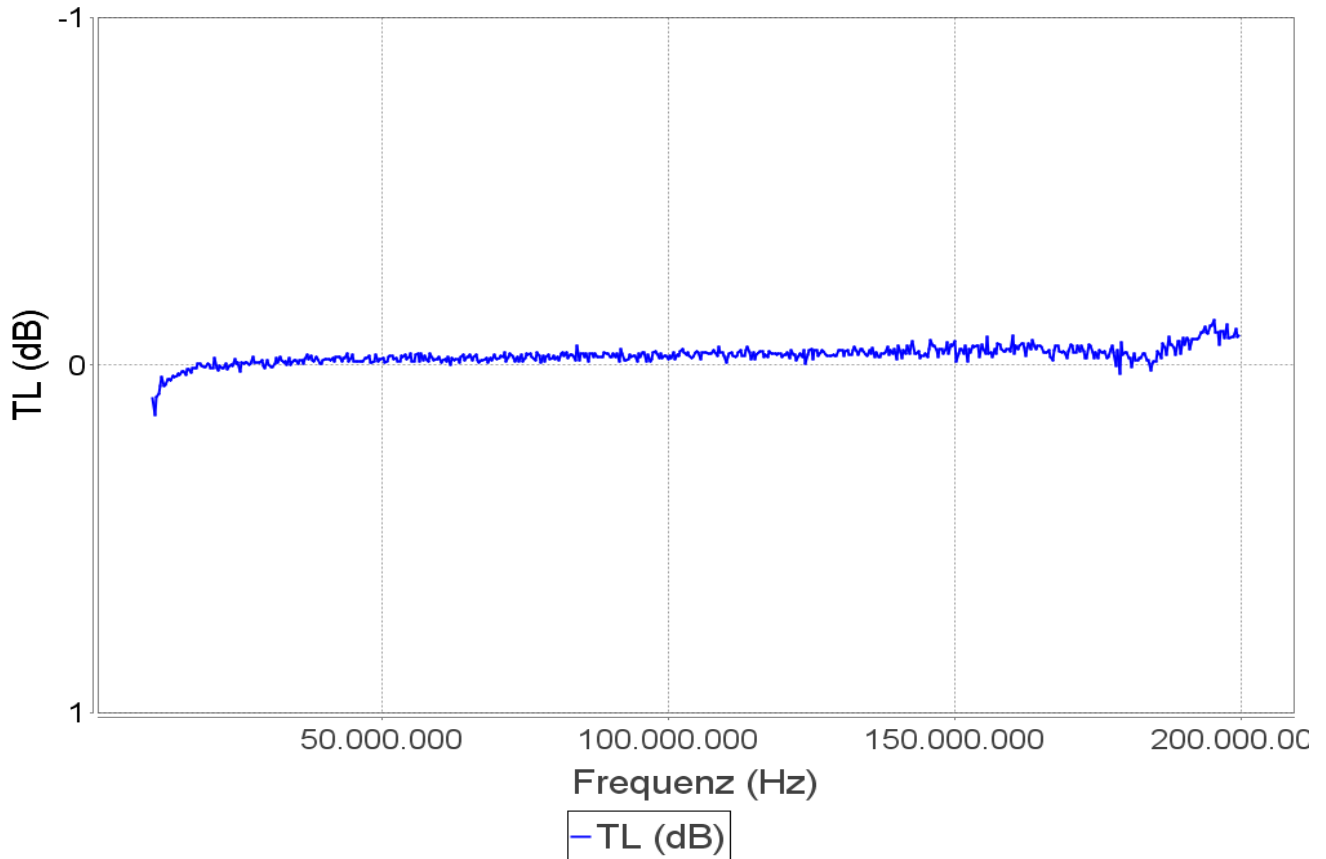

Burdewick 2m Preamp - VV aus

Marke	Frequenz	SWV	RL	TL	Phase	Z	Rs	Xs
-------	----------	-----	----	----	-------	---	----	----

Kommentar:

Date: 15.03.11 16:31
Mode: Durchgang
Analyser: mini radio solutions - miniVNA pro
Scan: 10.000.000Hz - 199.999.600Hz

Aufbau DUT-50cm RG58-HAT20-VV-HAT3-DET

Kalibriert auf diesen Messaufbau!